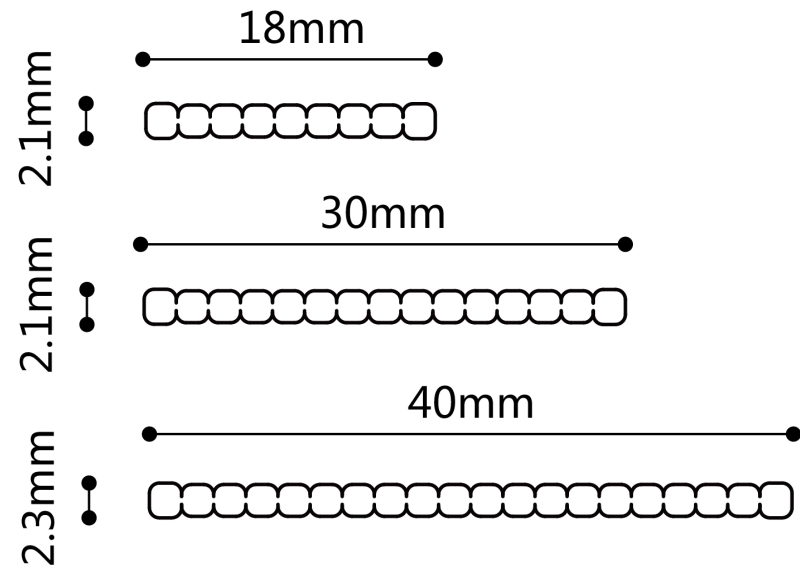

特殊的结构，令该系列产品在保持拉伸强度的情况下，拥有非常好的柔软度。材料与结构的组合，再添加后期特殊的纹理效果，令产品最终达到了以假乱真的纸排效果与手感，而且重量极小。

由于该系列柔软的特性，编织难度大大降低，扁、平、宽的形状，可以作为扁织带的平替，是编织家具产品的良好备选材料。

已申请专利，仿冒必究。

已申请专利，仿冒必究。

纸排系列

PAPER RATTAN SERIES

22-D40 18×2.1

22-D40 30×2.1

22-A39 14×1.5

22-A39 28×1.5

22-A41 14×1.5

22-A41 28×1.5

编织 方法

WEAVING METHOD

THANKS

AGO
PLASTIC RATTAN
SINCE 1999