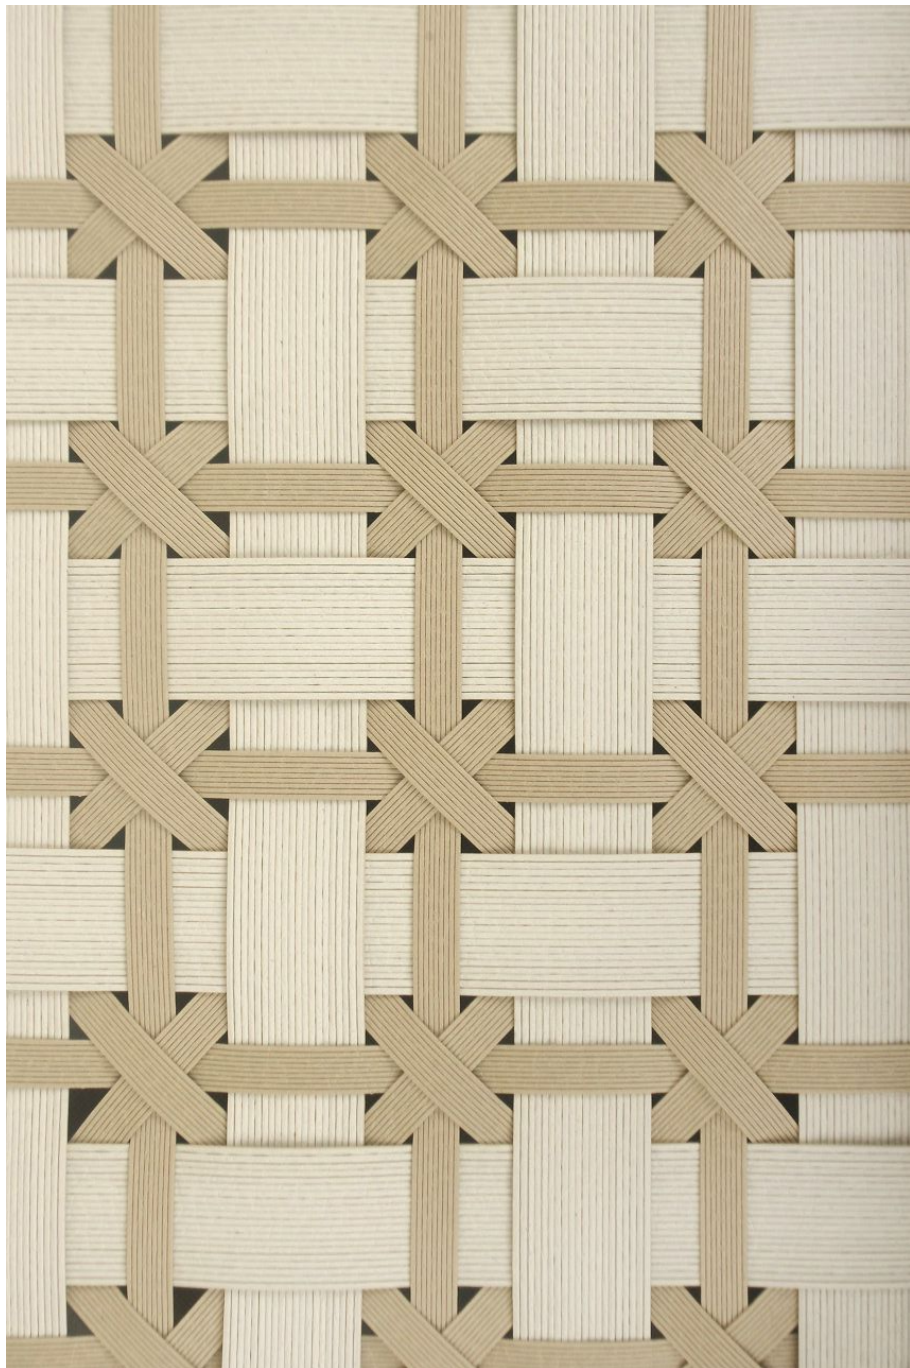

编织 方法

WEAVING METHOD