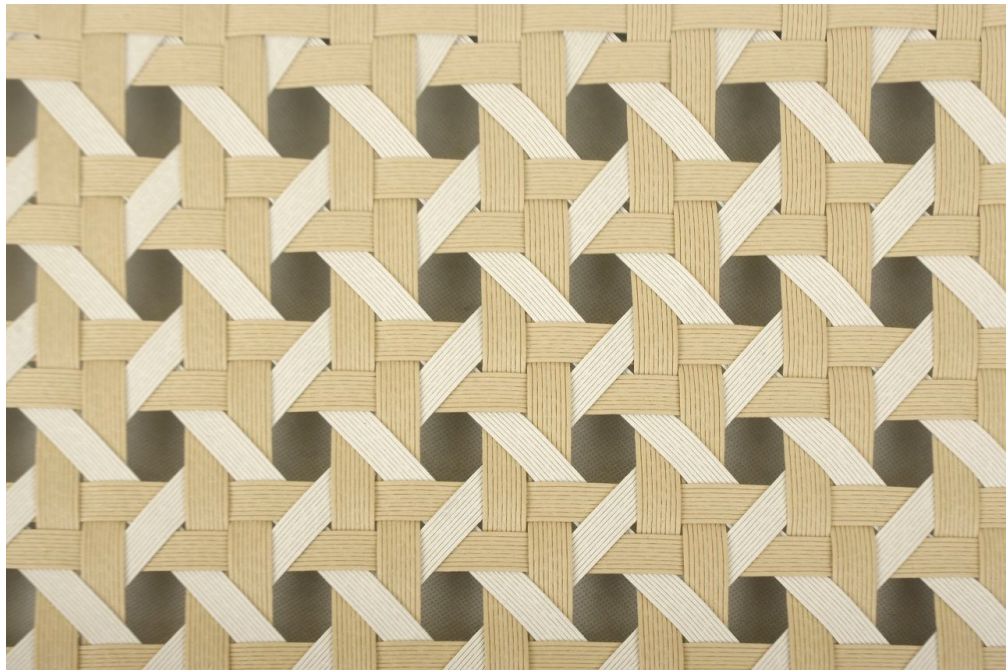

编织 方法

WEAVING METHOD