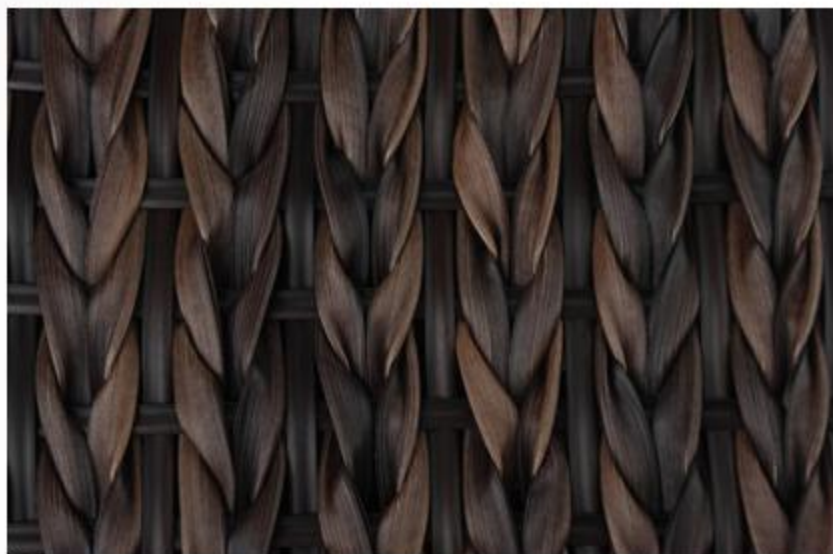

产品配搭与应用

用料: I2-DB4028AA
(I-DB3219AA)