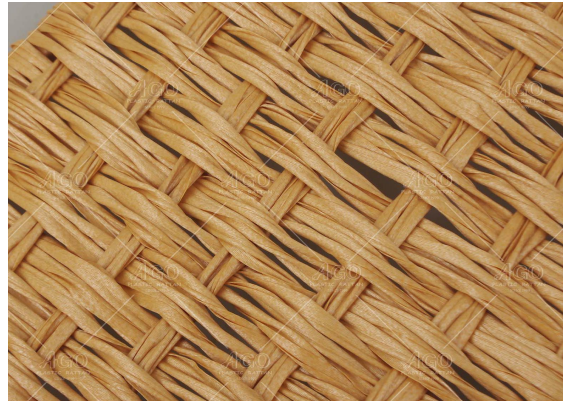

产品颜色

04

产品应用参考

魔叶工艺品 — WS型

魔叶工艺品系列是魔叶家具系列的一个延伸。

产品采用了第二代仿真纤维材料，发泡材质，令产品质轻、手感好、色泽亮丽。

WS型为是对I型宽藤进行了两次后加工，相对于I型来说，藤条的强度更大。旋转的藤条，相对于圆藤来说，更具无序性，更加自然。

魔叶工艺品 —— WS型

产品颜色

10-A1 Φ 4.0

10-A2 Φ 4.0

10-A3 Φ 4.0

10-A4 Φ 4.0

10-A5 Φ 4.0

10-A6 Φ 4.0

产品应用参考