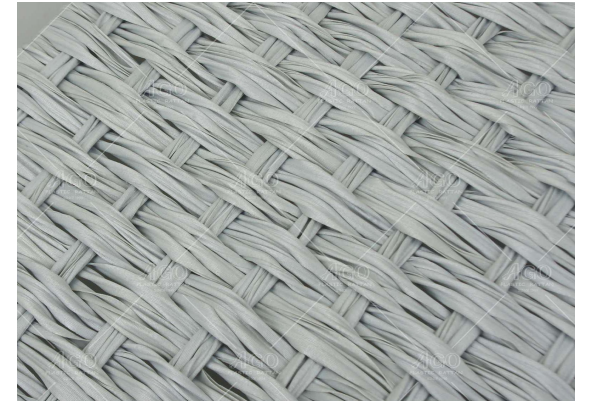

产品颜色

04

产品应用参考

魔叶工艺品 — WS型

魔叶工艺品系列是魔叶家具系列的一个延伸。

产品采用了第二代仿真纤维材料，发泡材质，令产品质轻、手感好、色泽亮丽。

WS型为是对I型宽藤进行了两次后加工，相对于I型来说，藤条的强度更大。旋转的藤条，相对于圆藤来说，更具无序性，更加自然。

魔叶工艺品 —— WS型

产品颜色

10-A1 Φ 4.0

10-A2 Φ 4.0

10-A3 Φ 4.0

10-A4 Φ 4.0

10-A5 Φ 4.0

10-A6 Φ 4.0

产品应用参考