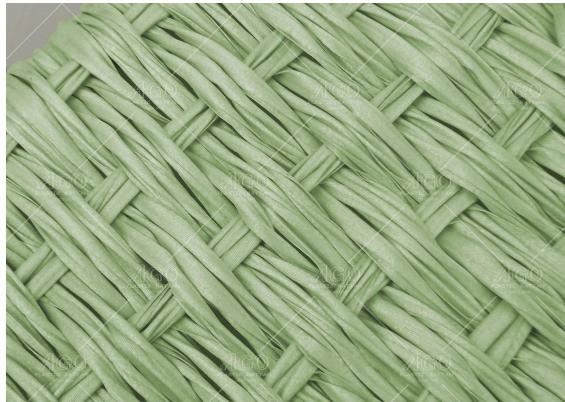

产品颜色

04

产品应用参考

魔叶工艺品 — WS型

魔叶工艺品系列是魔叶家具系列的一个延伸。

产品采用了第二代仿真纤维材料，发泡材质，令产品质轻、手感好、色泽亮丽。

WS型为是对I型宽藤进行了两次后加工，相对于I型来说，藤条的强度更大。旋转的藤条，相对于圆藤来说，更具无序性，更加自然。

魔叶工艺品 —— WS型

产品颜色

10-A1 Φ 4.0

10-A2 Φ 4.0

10-A3 Φ 4.0

10-A4 Φ 4.0

10-A5 Φ 4.0

10-A6 Φ 4.0

产品应用参考